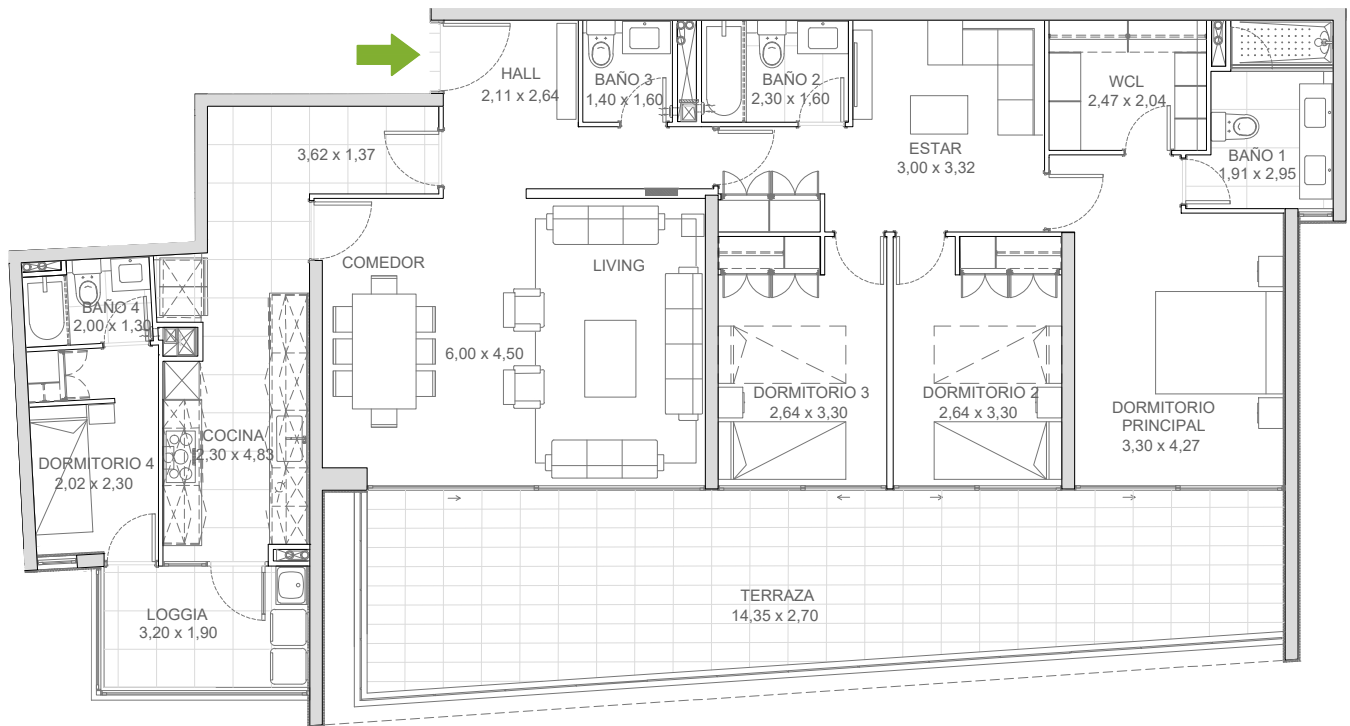

EDIFICIO
VERDECE·II
LAS ROSAS 12.880

DEPARTAMENTO TIPO A1 | C101 AL C501- E101 AL E501 | 3 DORMITORIOS | 3 BAÑOS + ESTAR + SERVICIO
SUPERFICIE INTERIOR 141,36 m² | SUPERFICIE LOGGIA 7,59 m² | SUPERFICIE TERRAZAS 42,81 m² | SUPERFICIE GLOBAL 191,76 m²

PLANTA