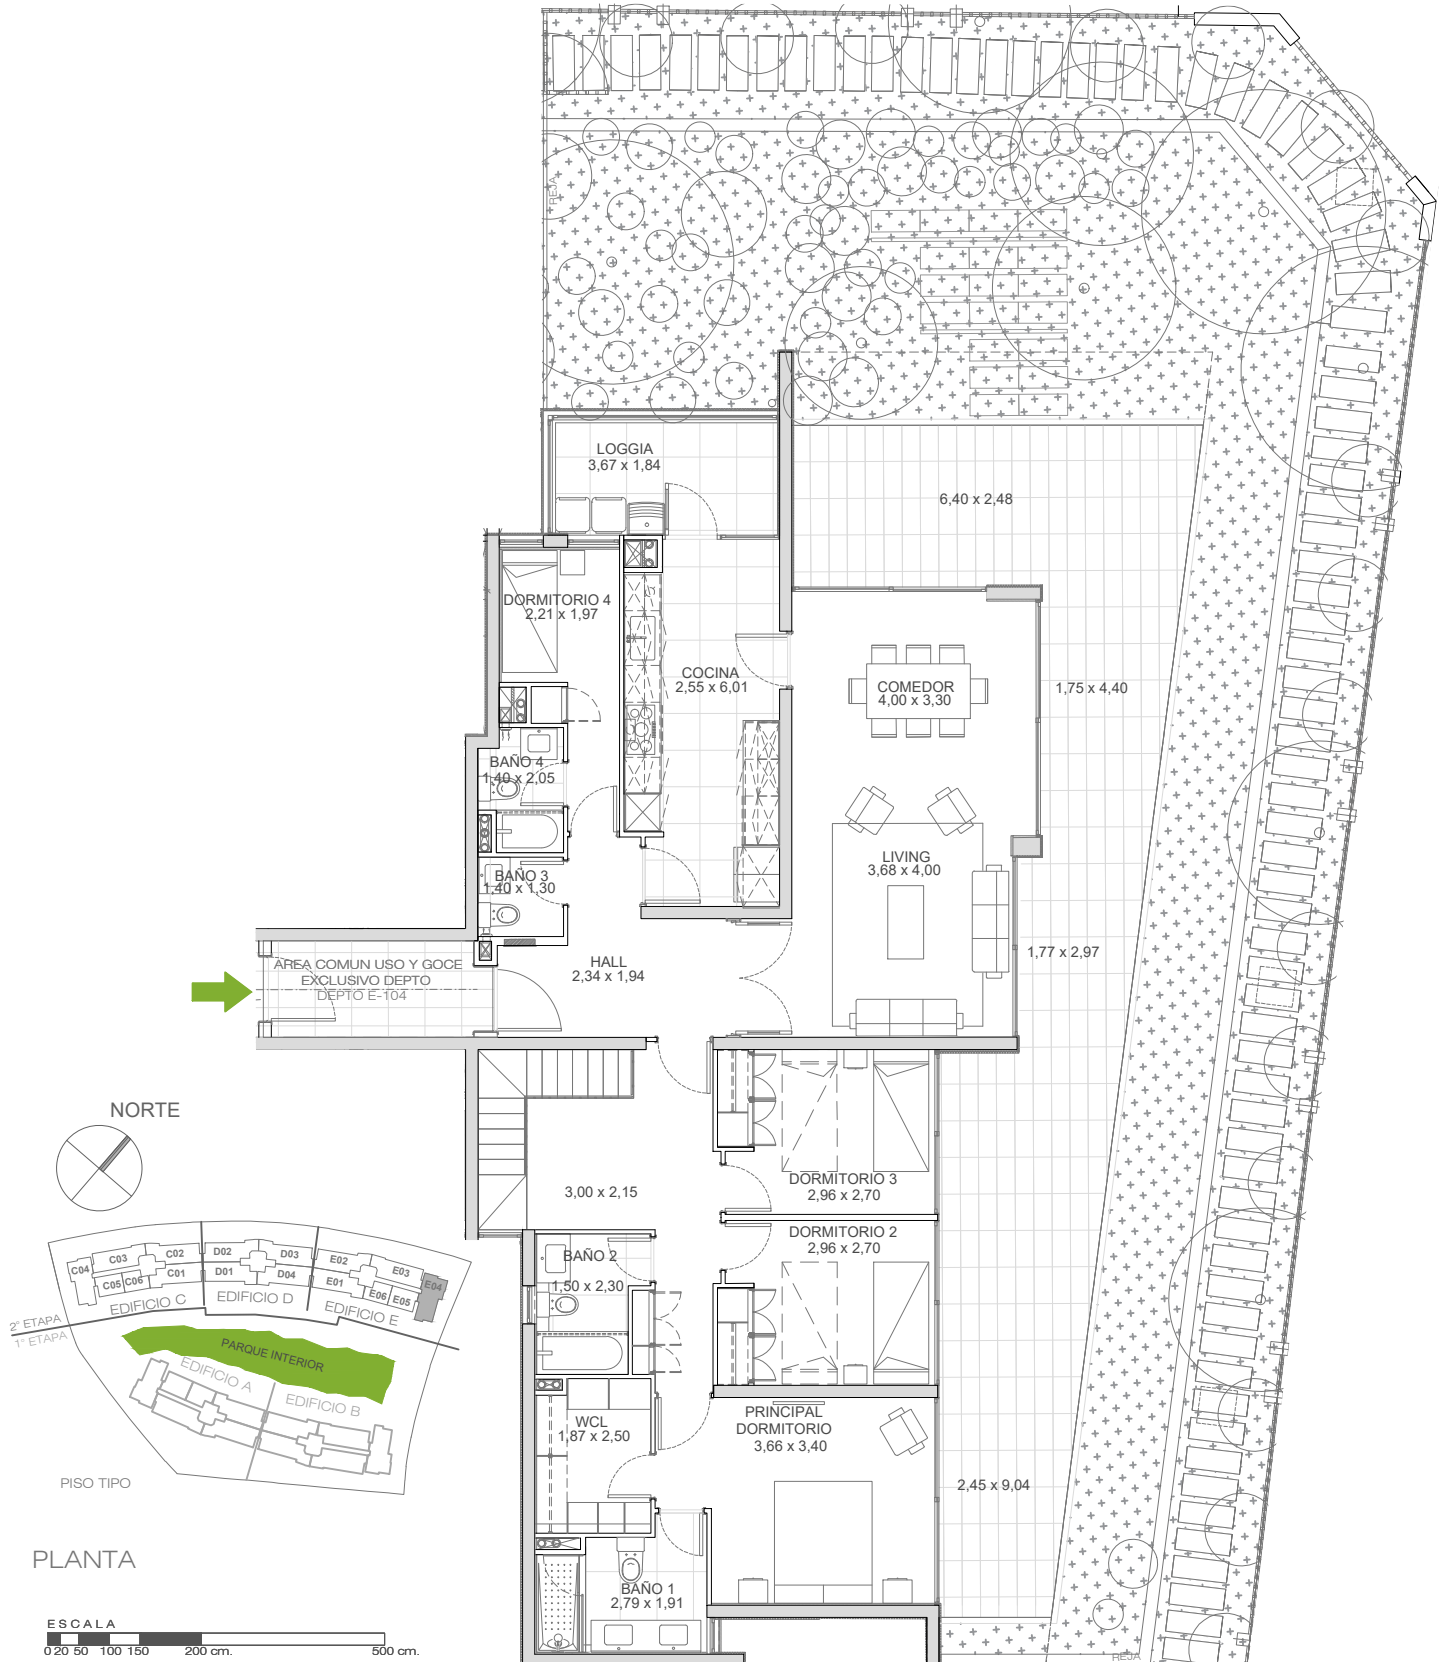

EDIFICIO
VERDECE·II
LAS ROSAS 12.880

DEPARTAMENTO | E104 | 4 DORMITORIOS | 5 BAÑOS + BASEMENT

SUPERFICIE INTERIOR 140,50 m² | SUPERFICIE LOGGIA 8,3 m² | SUPERFICIE TERRAZAS 55,22 m² | SUPERFICIE GLOBAL 204,02 m² + SUPERFICIE PATIO 157,50 m²

La imagen muestra una caracterización del departamento.