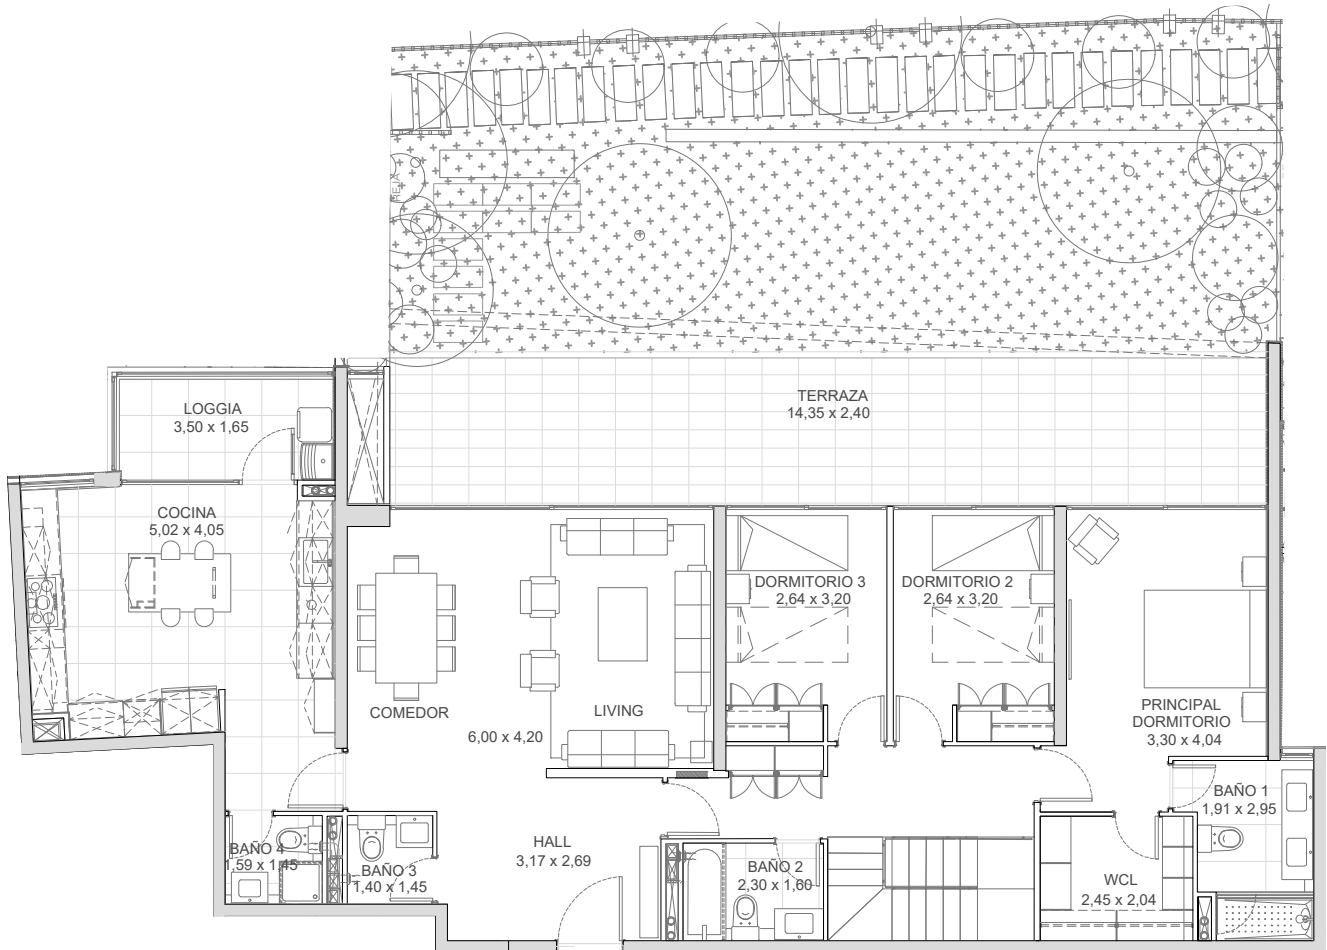

EDIFICIO  
**VERDECE·II**  
 LAS ROSAS 12.880

DEPARTAMENTO | E103 | 3 DORMITORIOS | 5 BAÑOS + BASEMENT

SUPERFICIE INTERIOR 140,62 m<sup>2</sup> | SUPERFICIE LOGGIA 7,28 m<sup>2</sup> | SUPERFICIE TERRAZAS 35,34 m<sup>2</sup> | SUPERFICIE GLOBAL 183,24 m<sup>2</sup> + SUPERFICIE PATIO 76,50 m<sup>2</sup>

PLANTA

La imagen muestra una caracterización del departamento.